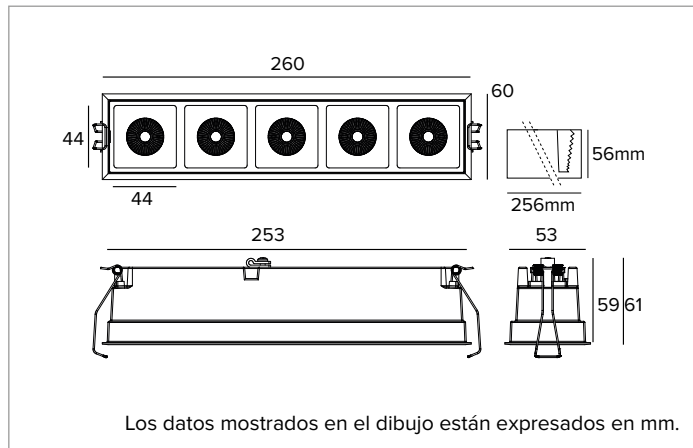

LÁMPARA

LED Chip on Board de alta eficiencia Ra90.

Clase de eficiencia energética: E

Potencia nominal: 29W

Flujo nominal: 4530lm

Índice de reproducción cromática: 90

Rf: 91

Rg: 100

CCT nominal: 3500K

SDCM: 2

Duración útil (L80/B10): >50000h tq +25°C

CARACTERÍSTICAS LUMINOTÉCNICAS

Óptica AM. Reflector de aluminio anodizado, filtro holográfico y marco de policarbonato negro. La luminaria es apta para la instalación en ambientes de trabajo UGR<14 (EN12464-1).

Óptica: REFLECTOR

Apertura del haz de luz: AM

Eficiencia óptica: 72%

Flujo luminaria: 3247lm

Rendimiento luminoso: 99lm/W

Seguridad fotobiológica: Conforme al grupo de riesgo RG1 (Riesgo Bajo)

CARACTERÍSTICAS MECÁNICAS

Cuerpo de aluminio fundido a presión barnizado en negro. Versión Large 5X.

Color y acabado: Negro profundo

Dimensiones: AxB=260x60mm

Peso: 0,7Kg

Versión: 5X

Grado de protección: IP20

CARACTERÍSTICAS ELÉCTRICAS

Equipado con driver electrónico ON-OFF. Luminaria compatible con EN 60598-2-22 para suministro de energía desde un sistema de emergencia centralizado CPSS (Central Power Supply System), no incorporado en la luminaria - áreas de alto riesgo excluidas. La potencia y el flujo predeterminados son 100% en CA y 100% en CC.

Potencia luminaria: 33W

Alimentación: 220-240Vac 50/60Hz

Clase de aislamiento: CLASE 2

Tipo driver / Control: ON-OFF

Driver incluido: Sí

Clase F: Sí

SAFE FLICKER: PstLM=<1 e SVM=<0,4 (IEC TR 61547-1 e IEC TR 63158), garantizando una luz más cómoda y segura

Temperatura ambiente: 0°C / +25°C

INSTALACIÓN

Sistema de enganche rápido mediante muelles para instalaciones en falsos techos de 0 a 30mm.

NOTAS

Disponible bajo petición la versión 110-277Vac.

GARANTÍA

5 años.

ADVERTENCIAS

Luminaria diseñada para su eliminación/reciclaje al final de su vida útil. Fuente luminosa reemplazable (solo LED) por un profesional. Equipo de control reemplazable por un profesional.

En función de la continua evolución tecnológica de los componentes electrónicos, los datos indicados están sujetos a actualización por lo que es necesario solicitar confirmación al hacer el pedido.

El flujo luminoso y la potencia eléctrica presentan tolerancias +/-10% respecto al valor indicado. tq +25°C (CIE 121).

Nos reservamos el derecho de realizar cambios técnicos.

Targetti Sankey S.r.l.
Via Pratese, 164
50145 Firenze - Italy
Tel: +39 055 37911
targetti.com
targetti@targetti.com

CCIAA Firenze
Share Capital:
€ 500.000,00
VAT N. (IT):
01537660480
R.E.A: FI-275656

TARGETTI